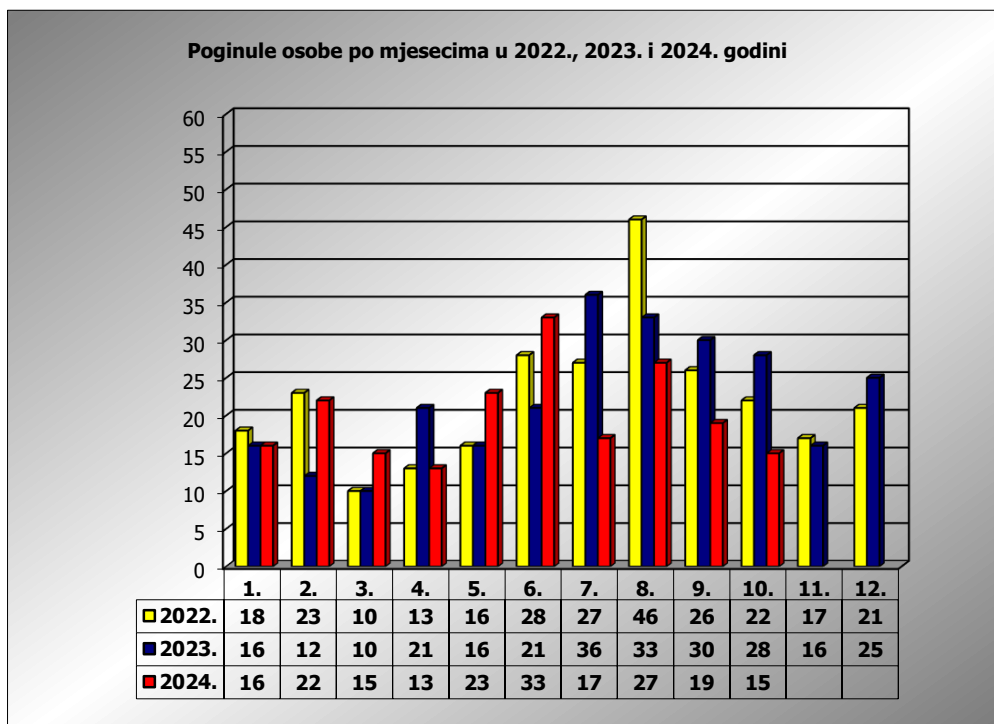

**PRIKAZ POGINULIH OSOBA U PROMETNIM NESREĆAMA U 2024.
GODINI U REPUBLICI HRVATSKOJ PO MJESECIMA
(usporedba s 2022. i 2023. godinom)**

mjesec	poginuli			2024./2022.		2024./2023.	
	2022. g.	2023. g.	2024. g.				
siječanj	18	16	16	-11,1%	-2	0,0%	0
veljača	23	12	22	-4,3%	-1	83,3%	10
ožujak	10	10	15	50,0%	5	50,0%	5
travanj	13	21	13	0,0%	0	-38,1%	-8
svibanj	16	16	23	43,8%	7	43,8%	7
lipanj	28	21	33	17,9%	5	57,1%	12
srpanj	27	36	17	-37,0%	-10	-52,8%	-19
kolovoz	46	33	27	-41,3%	-19	-18,2%	-6
rujan	26	30	19	-26,9%	-7	-36,7%	-11
listopad	22	28	15	-31,8%	-7	-46,4%	-13
studen	17	16					
prosinac	21	25					

I - III	51	38	53	3,9%	2	39,5%	15
I - VI	108	96	122	13,0%	14	27,1%	26
I - IX	207	195	185	-10,6%	-22	-5,1%	-10
I - X	229	223	200	-12,7%	-29	-10,3%	-23

X. mjesec - podaci s danom 20.10.2022., 2023. i 2024.